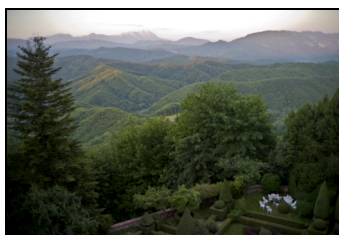

Agostino Cernilli